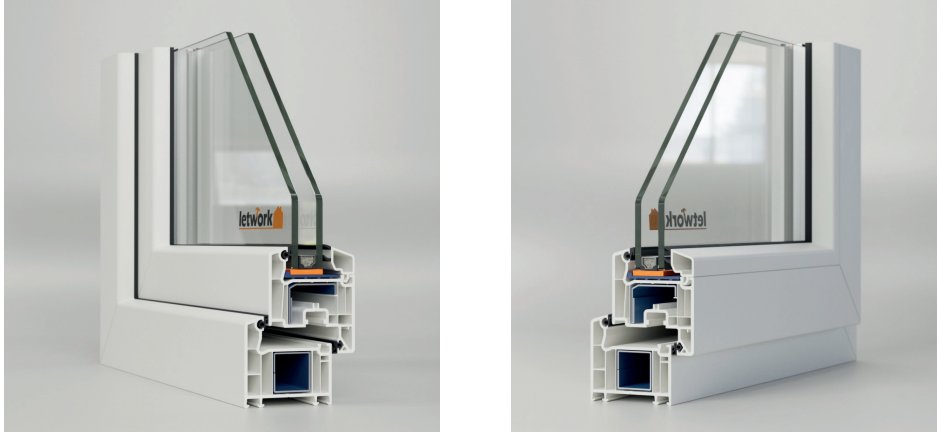

*Klassisches
Design
Moderne
Ausstattung*

- Schlanke Design mit 70 mm Einbautiefe
- Modernes 5-Kammer-Profilsystem
- 2 Dichtungen (Anschlagdichtung)
- Gute Wärmedämmwerte ($U_w \geq 0,94$)
- Hochwertiger Winkhaus Beschlag
- Flächenversetzte Optik

VEKA
SOFTLINE 70 AD

TECHNISCHE DETAILS

Kunststofffenster VEKA SOFTLINE 70 AD

Material	PVC (Kunststoff)
Mindesthöhe	510 mm
Mindestbreite	510 mm
Bautiefe	70 mm
Glaspakete	24 - 42 mm
Verglasung	2-fach-Verglasung (Standard) oder 3-fach-Verglasung (Optional)
U _g -Wert (Glas)	0,7 - 1,0 W/m ² K
Profilkammern	5
U _f -Wert (Rahmen)	1,3 W/m ² K
Dichtungsanzahl	2 (Anschlagdichtung)
Dichtungsfarbe	grau oder schwarz
Beschlagsystem	activPilot-Beschlag von Winkhaus